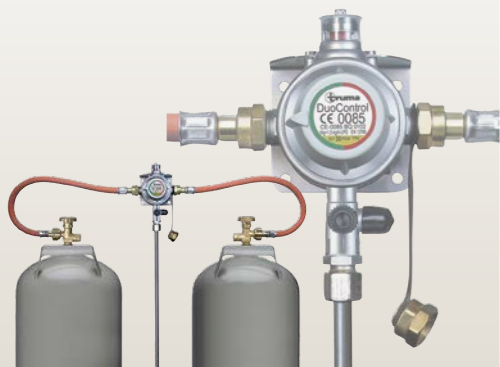

## NOG MEER EXTRA'S

Truma DuoControl CS  
incl. gasfilter

Op afstand bedienbare DuoC  
(Eis-Ex geïntegreerd)

12V verzorgingspakket

Truma Mover® XT

Antenne pakket CARO®+

Radio DAB+/CD/MP3  
met USB en Bluetooth