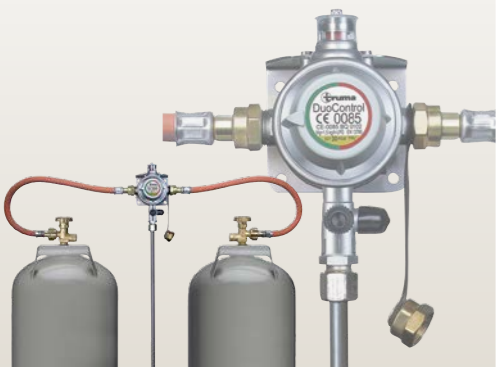

EXTRA AI MASSIMI LIVELLI

Truma DuoControl CS
compreso filtro del gas

Indicatore a distanza DuoC
(integrato in EisEx)

Pacchetto impianto
elettrico 12 V

Truma Mover® XT

Pacchetto antenna CARO®+

Radio DAB+/CD/MP3
con USB e Bluetooth

301057	Indicatore a distanza DuoC (integrato in EisEx)	160
302465	Truma DuoControl CS compreso filtro del gas al posto del MonoControl	170
252196	Pacchetto impianto elettrico 12 V	1.020
250231	Radio DAB+/CD/MP3 con USB e Bluetooth	290
251998	Pacchetto antenna CARO®+	2.480
252034	Predisposizione radio con due altoparlanti in soggiorno e due nella zona letto compresa antenna DAB+	690
152069	Truma Mover® XT	3.060
Totale optional		7.870
Prezzo pacchetto*		5.120

150034

PACCHETTO ALLROUNDER TABBERT DOPPIO ASSE (73 KG)

RISPARMIO
2.970

301057	Indicatore a distanza DuoC (integrato in EisEx)	160
302465	Truma DuoControl CS compreso filtro del gas al posto del MonoControl	170
252196	Pacchetto impianto elettrico 12 V	1.020
250231	Radio DAB+/CD/MP3 con USB e Bluetooth	290
251998	Pacchetto antenna CARO®+	2.480
252034	Predisposizione radio con due altoparlanti in soggiorno e due nella zona letto compresa antenna DAB+	690
152071	Truma Mover® XT 2	3.890
Totale optional		8.700
Prezzo pacchetto*		5.730

150035

PACCHETTO ALLROUNDER TABBERT DOPPIO ASSE A PARTIRE DA 2.401 kg (107 KG)

RISPARMIO
3.950

301057	Indicatore a distanza DuoC (integrato in EisEx)	160
302465	Truma DuoControl CS compreso filtro del gas al posto del MonoControl	170
252196	Pacchetto impianto elettrico 12 V	1.020
250231	Radio DAB+/CD/MP3 con USB e Bluetooth	290
251998	Pacchetto antenna CARO®+	2.480
252034	Predisposizione radio con due altoparlanti in soggiorno e due nella zona letto compresa antenna DAB+	690
152072	Truma Mover® XT 4	6.310
Totale optional		11.120
Prezzo pacchetto*		7.170