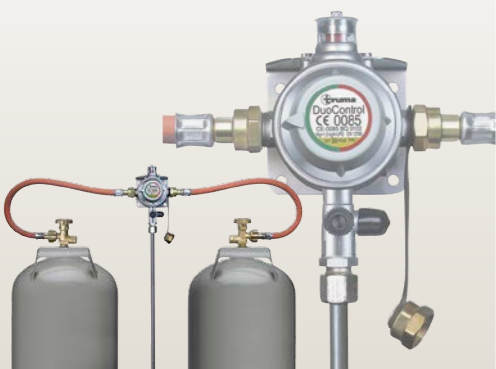

ENCORE PLUS D'EXTRAS

Truma DuoControl CS y compris filtre à gaz

Affichage à distance DuoC (EisEx intégré)

Pack d'alimentation 12 V

Truma Mover® XT

Pack antenne CARO®+

Radio DAB+/CD/MP3 avec USB et Bluetooth

Pré-équipement radio avec 2 haut-parleurs dans l'espace de vie et dans la chambre

PACKS ALLROUNDER POUR LA FINEST EDITION*

150033 PACK ALLROUNDER TABBERT SIMPLE ESSIEU (73 KG)

VOUS ÉCONOMISEZ 2.729

301057	Affichage à distance DuoC (EisEx intégré)	157
302465	Truma DuoControl CS y compris filtre à gaz au lieu de MonoControl	169
252196	Pack d'alimentation 12 V	1.016
250231	Radio DAB+/CD/MP3 avec USB et Bluetooth	284
251998	Pack antennes CARO®+	2.461
252034	Pré-équipement radio avec 2 haut-parleurs dans l'espace de vie et dans la chambre y compris DAB+ antenne	681
152069	Truma Mover® XT	3.035
Total des options		7.803
Prix du pack'		5.074

150034 PACK ALLROUNDER TABBERT DOUBLE ESSIEU (73 KG)

VOUS ÉCONOMISEZ 2.938

301057	Affichage à distance DuoC (EisEx intégré)	157
302465	Truma DuoControl CS y compris filtre à gaz au lieu de MonoControl	169
252196	Pack d'alimentation 12 V	1.016
250231	Radio DAB+/CD/MP3 avec USB et Bluetooth	284
251998	Pack antennes CARO®+	2.461
252034	Pré-équipement radio avec 2 haut-parleurs dans l'espace de vie et dans la chambre y compris DAB+ antenne	681
152071	Truma Mover® XT 2	3.854
Total des options		8.622
Prix du pack'		5.684

150035 PACK ALLROUNDER TABBERT DOUBLE ESSIEU partier de 2.401 kg (107 KG)

VOUS ÉCONOMISEZ 3.914

301057	Affichage à distance DuoC (EisEx intégré)	157
302465	Truma DuoControl CS y compris filtre à gaz au lieu de MonoControl	169
252196	Pack d'alimentation 12 V	1.016
250231	Radio DAB+/CD/MP3 avec USB et Bluetooth	284
251998	Pack antennes CARO®+	2.461
252034	Pré-équipement radio avec 2 haut-parleurs dans l'espace de vie et dans la chambre y compris DAB+ antenne	681
152072	Truma Mover® XT 4	6.253
Total des options		11.021
Prix du pack'		7.107