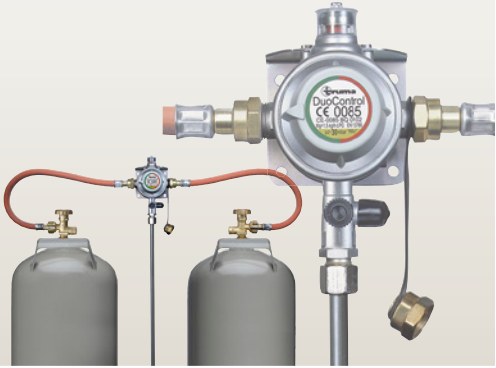

2018

Heimat
UPGRADE

ALLROUNDER- PAKETE 2018

SPAREN SIE
BIS ZU **4.688 €**
WWW.TABBERT.COM

TABBERT 

B e w e g e n d e M o m e n t e

AUSSTATTUNG

Truma DuoControl CS
inkl. Gasfilter

Fernanzeige DuoC
(EisEx integriert)

Radiovorbereitung
mit 4 Lautsprechern

Schwenkarm
für Flachbildschirm

Fernseher 22"

SAT-Antenne CARO® Vision
automatisch

Truma Mover® XT

Radio CD/MP3
mit USB und Bluetooth

12-V-Versorgungspaket

Abbildungen ähnlich.

ALLROUNDER-PAKETE

150010

TABBERT ALLROUNDER-PAKET MONOACHSER

SPAREN SIE
3.633

301957	Truma DuoControl CS inkl. Gasfilter	399
301057	Fernanzeige DuoC (EisEx integriert)	149
252034	Radiovorbereitung mit 4 Lautsprechern – Jehnert	650
551415	Schwenkarm für Flachbildschirm mit 230-V- und TV-Anschluss	165
252023	Fernseher 22" inkl. Standfuß	790
251998	SAT-Antenne CARO® Vision automatisch	2.350
152069	Truma Mover® XT	2.895
250231	Radio CD/MP3 mit USB und Bluetooth	240
252196	12-V-Versorgungspaket	985
Gesamtsumme Einzeloptionen		8.623
Paketpreis*		4.990

150011

TABBERT ALLROUNDER-PAKET TANDEMACHSER

SPAREN SIE
3.797

301957	Truma DuoControl CS inkl. Gasfilter	399
301057	Fernanzeige DuoC (EisEx integriert)	149
252034	Radiovorbereitung mit 4 Lautsprechern – Jehnert	650
551415	Schwenkarm für Flachbildschirm mit 230-V- und TV-Anschluss	165
252023	Fernseher 22" inkl. Standfuß	790
251998	SAT-Antenne CARO® Vision automatisch	2.350
152071	Truma Mover® XT 2	3.659
250231	Radio CD/MP3 mit USB und Bluetooth	240
252196	12-V-Versorgungspaket	985
Gesamtsumme Einzeloptionen		9.387
Paketpreis*		5.590